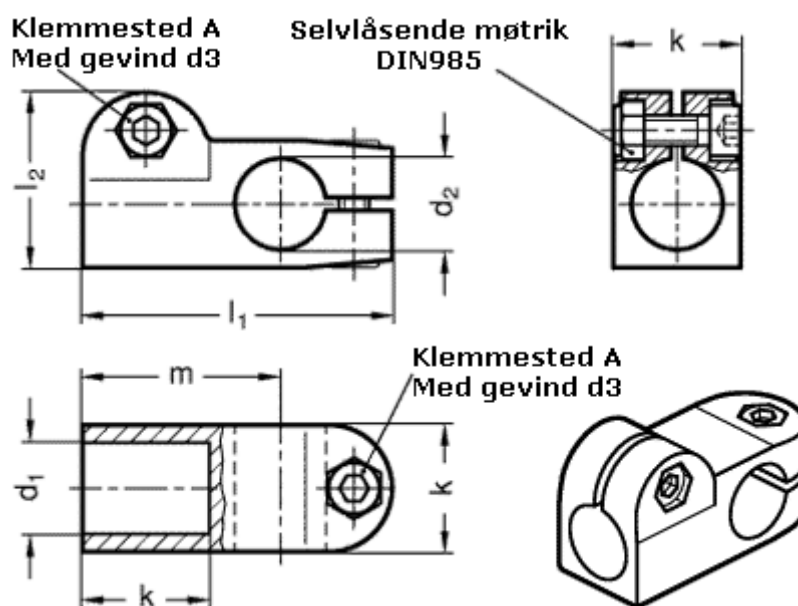

Varenummer: 20191B20B202NI
Beskrivelse: E+G Vinkelklemmeforbindelse
GN 191-B20-B20-2 -NI

Mål

$d_1 = B20$
 $d_2 = B20$
 $d_3 = M 6$
 $k = 25$
 $l_1 = 61$
 $l_2 = 34.5$
 $m = 39$